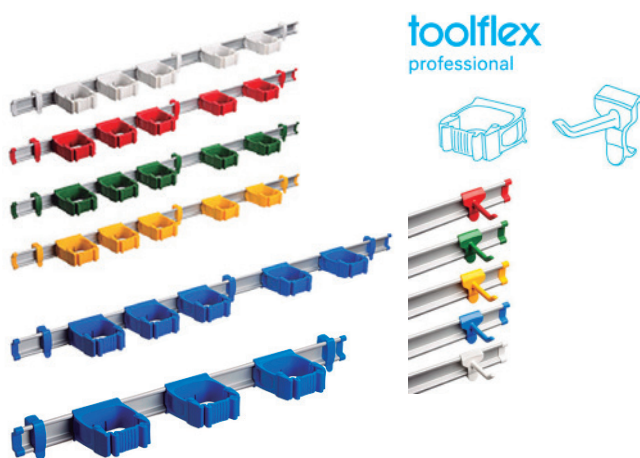

GUANTES PLASTICO POLIETILENO PE

PE plastic gloves / Luvas de plástico PE / Gants plastique PE

Ref.		
03230	Pack-100	100 Packs - Bolsa

Para gasolineras, supermercados, fruterías, caterings, industria alimentaria.
Talla única grande.
Apto para industria alimentaria y manipulación de alimentos.
Cumple con normativa FDA 21CFR 177.1520

MULTICOLGADOR ÚTILES TOOLFLEX

Toolflex handle holders - Multi colgador Toolflex - Support Toolflex pour accessoires

Ref.	Descripción		
05801	Rail 35 cm. (con topes laterales)		6 Uni.
05802	Rail 50 cm. (con topes laterales)		6 Uni.
05805	Rail 70 cm. (con topes laterales)		6 Uni.
05803	Rail 90 cm. (con topes laterales)		6 Uni.
05806	Cuelga palos ø 15-20 mm. Para palos del recogedor.		6 Uni.
05807	Cuelga palos ø 20-30 mm. Para palos de escoba, fregona o mopa.		6 Uni.
05808	Cuelga palos ø 30-40 mm. Para palos telescópicos, martillos, escaleras.		6 Uni.
05809	Gancho colgador. Para colgar todo.		6 Uni.
05811	KIT-35cm. = 05801+05806+05807+05808+05809.		1 Kit
05812	KIT-50cm. = 05802+05806+05807+05808+05809.		1 Kit
05815	KIT-70cm. = 05805+05806+2x05807+05808+05809.		1 Kit
05813	KIT-90cm. = 05803+05806+2x05807+05808+2x05809.		1 Kit

MULTICOLGADOR ÚTILES TOOLFLEX ONE

Toolflex ONEhandle holders / Multi colgador Toolflex ONE / Support Toolflex ONE pour accessoires

Ref.	Descripción		
05821	KIT Rail 54cm con 3 Cuelgapalos ONE (con topes laterales)		1 Kit
05822	KIT Rail 94cm con 5 Cuelgapalos ONE (con topes laterales)		1 Kit
05823	Cuelgapalos ONE (pack-2 unidades)		1 Pack
05824	Gancho colgador ONE (pack-3 unidades)		1 Pack

El Cuelgapalos ONE es Universal para todo tipo de palos de recogedores, escobas, mopas así como para todo tipo de útiles y herramientas.

El Gancho colgador ONE es la versión reforzada y mejorada del Gancho Ref. 05809, para colgar todo.