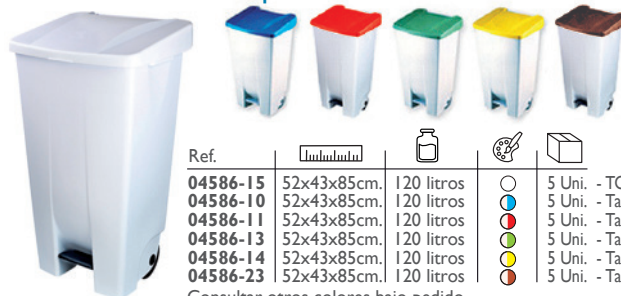

Ref.	Dimensions	Capacity	Quantity	Icons
04586-15	52x43x85cm.	120 litros	5 Uni.	♻️
04586-10	52x43x85cm.	120 litros	5 Uni.	♻️
04586-11	52x43x85cm.	120 litros	5 Uni.	♻️
04586-13	52x43x85cm.	120 litros	5 Uni.	♻️
04586-14	52x43x85cm.	120 litros	5 Uni.	♻️
04586-23	52x43x85cm.	120 litros	5 Uni.	♻️

Consultar otros colores bajo pedido.
Con ruedas para fácil traslado.

CONTENEDOR PEGASUS I.A. 100 LITROS TAPA PEDAL

Pegasus I.A 100 l. Container with cover and pedal / Contenedor Pegasus H.A. I.A. 100 litros com pedal / Conteneur Pegasus I.A. 100 litres H.A. avec pédale

Ref.	Dimensions	Capacity	Quantity	Icons
04583-08	52x47x93 cm.	100 litros	2 Uni.	♻️
04583-10	52x47x93 cm.	100 litros	2 Uni.	♻️
04583-11	52x47x93 cm.	100 litros	2 Uni.	♻️
04583-13	52x47x93 cm.	100 litros	2 Uni.	♻️
04583-14	52x47x93 cm.	100 litros	2 Uni.	♻️

Con tapa pedal. Con aro sujetabolsa.
Especial industria alimentaria.
Extra Reforzado.