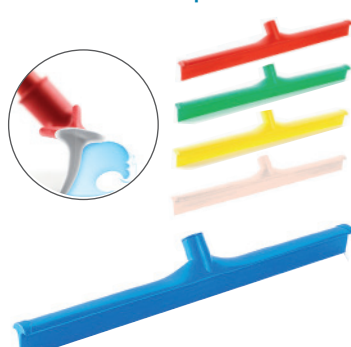

Ref.			
05637	50 cm.		6 Uni.
05638	60 cm.		6 Uni.

Goma super resistente integrada en la estructura del haragán (monoblock)

HARAGANES PARA SUPERFICIES

Squeegees for surfaces / Rodos superficies / Raclette pour souls